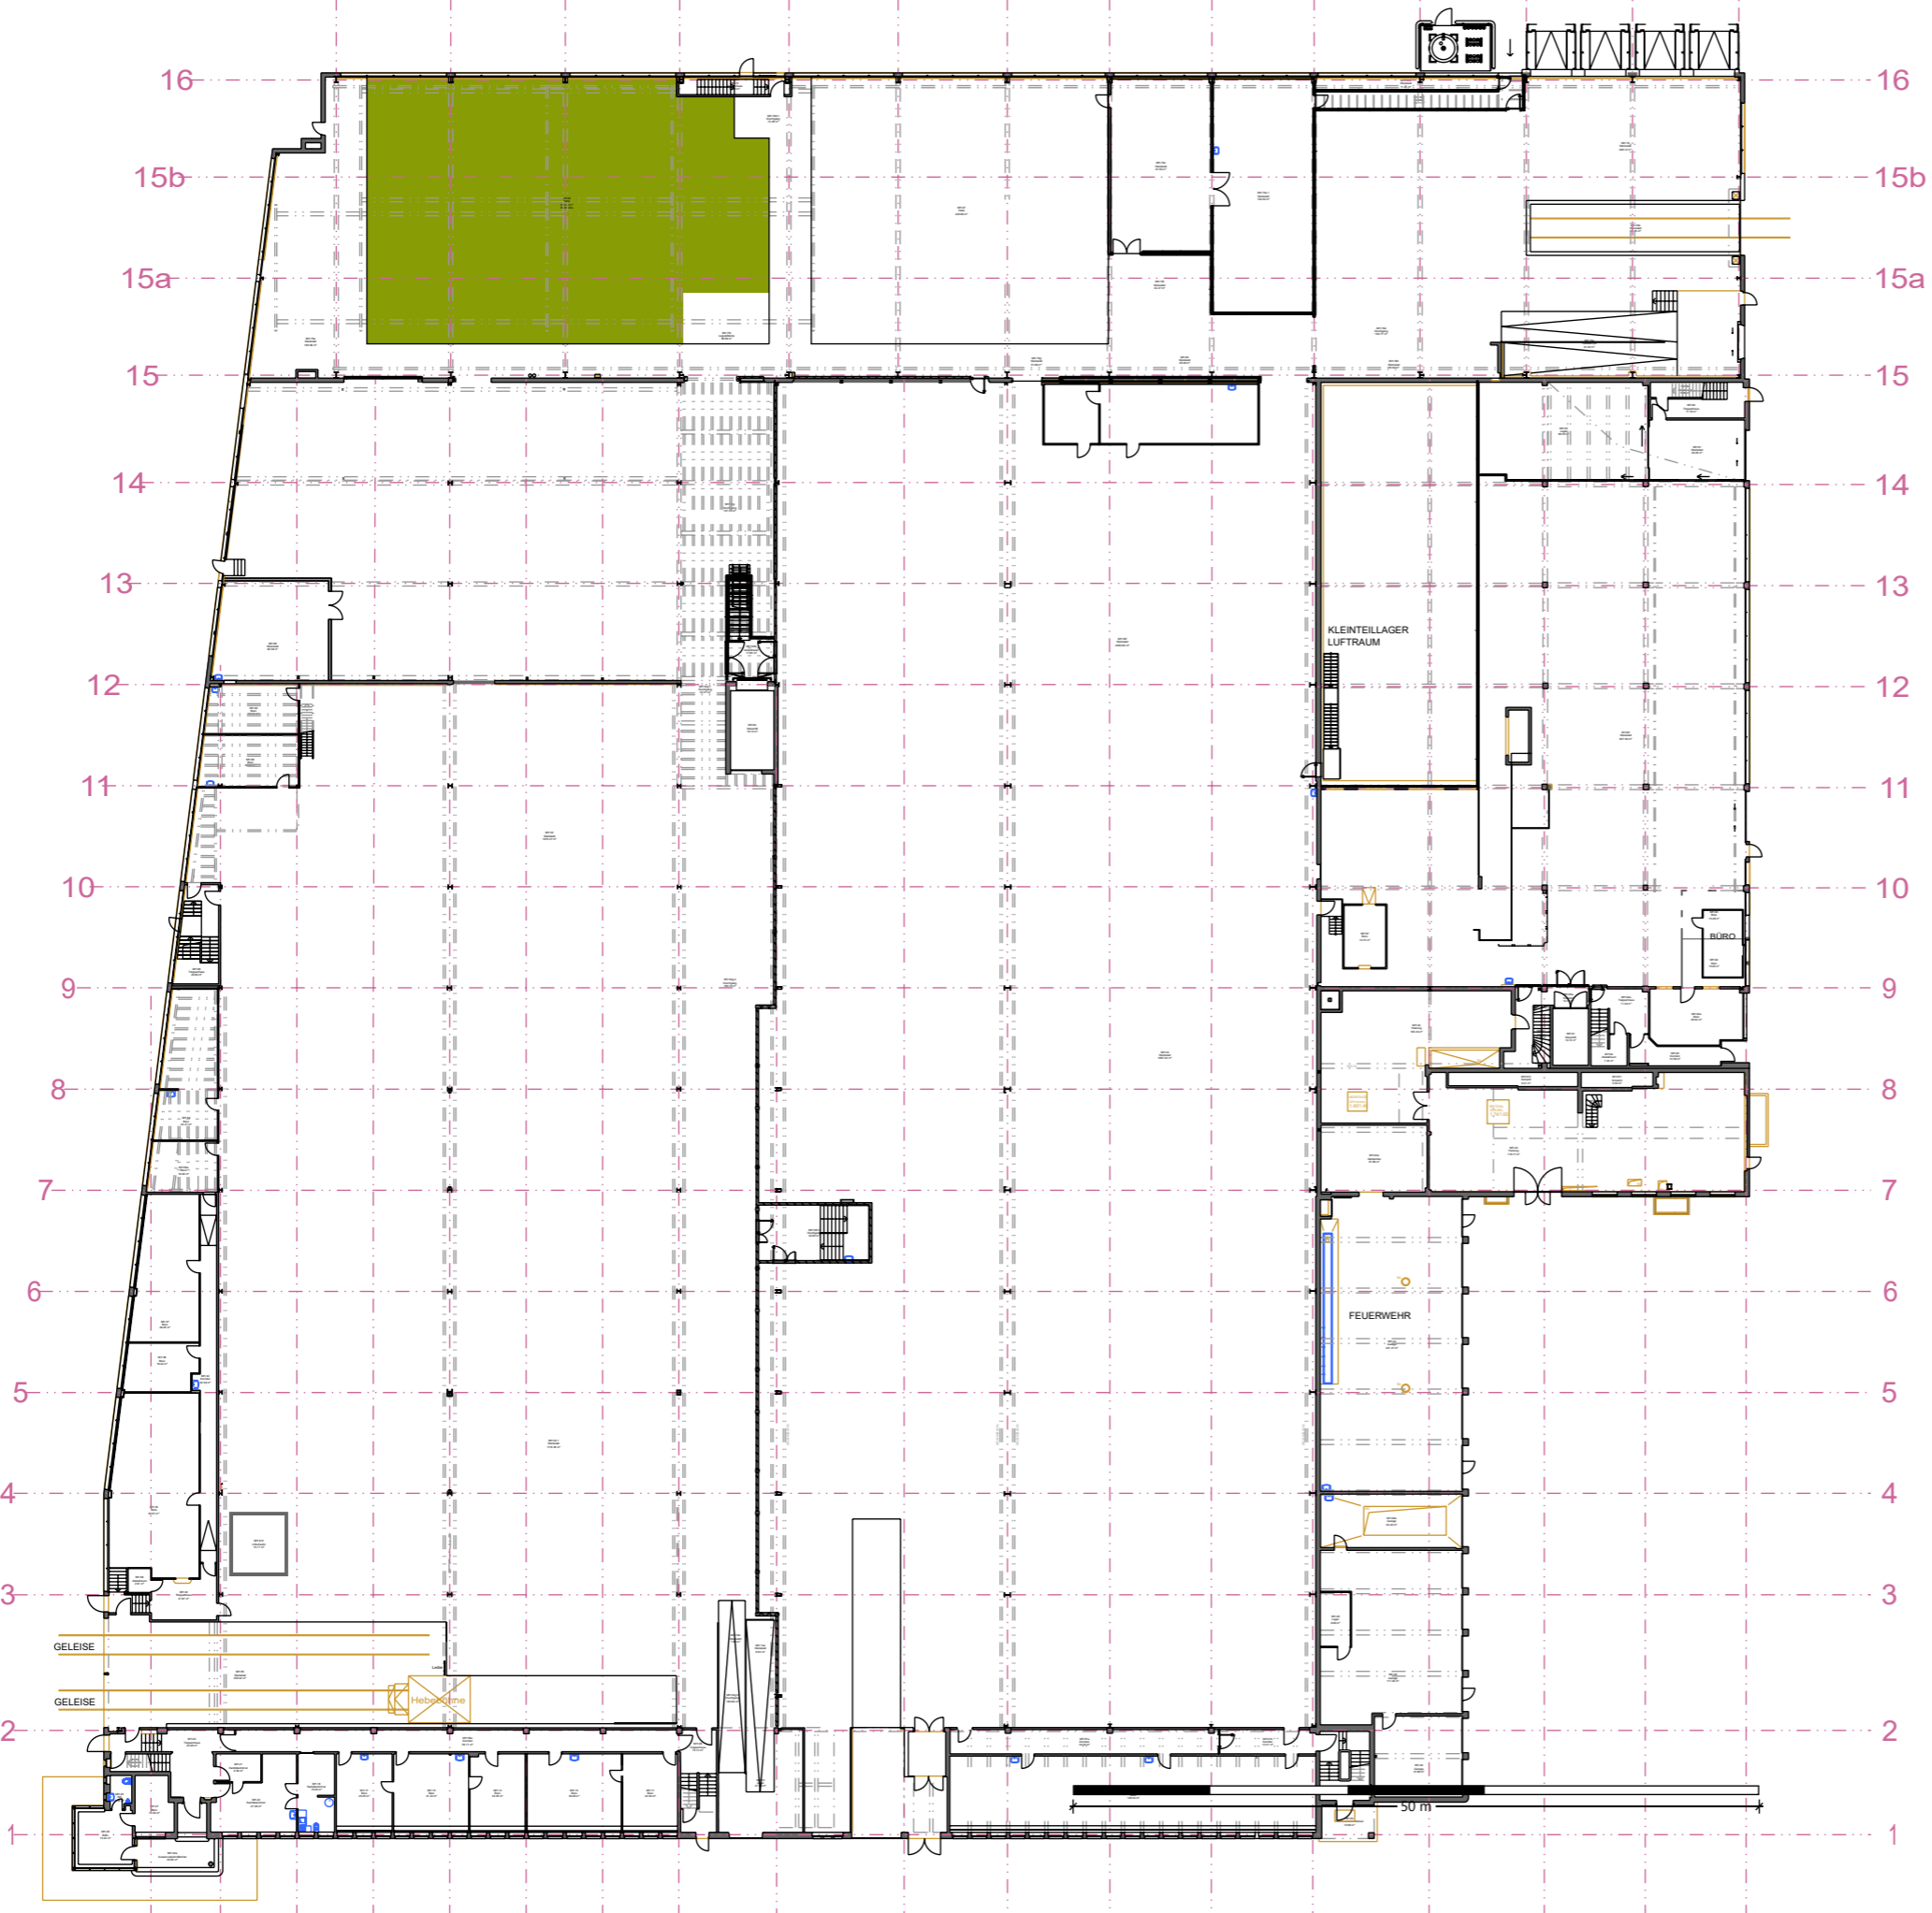

Letzte Mutation:  
18.10.2023

Druckdatum:  
29.02.2024

Planformat:  
A3

allreal

campos

MF 529

<b>Allreal_Rieter</b>	<b>Montagehalle</b>
Klosterstrasse 22 8406 Winterthur	
<b>Erdgeschoss</b>	
<b>Belegungsplan</b>	<b>1:516</b>
Letzte Mutation: 18.10.2023	Druckdatum: 29.02.2024
Planformat: A3	