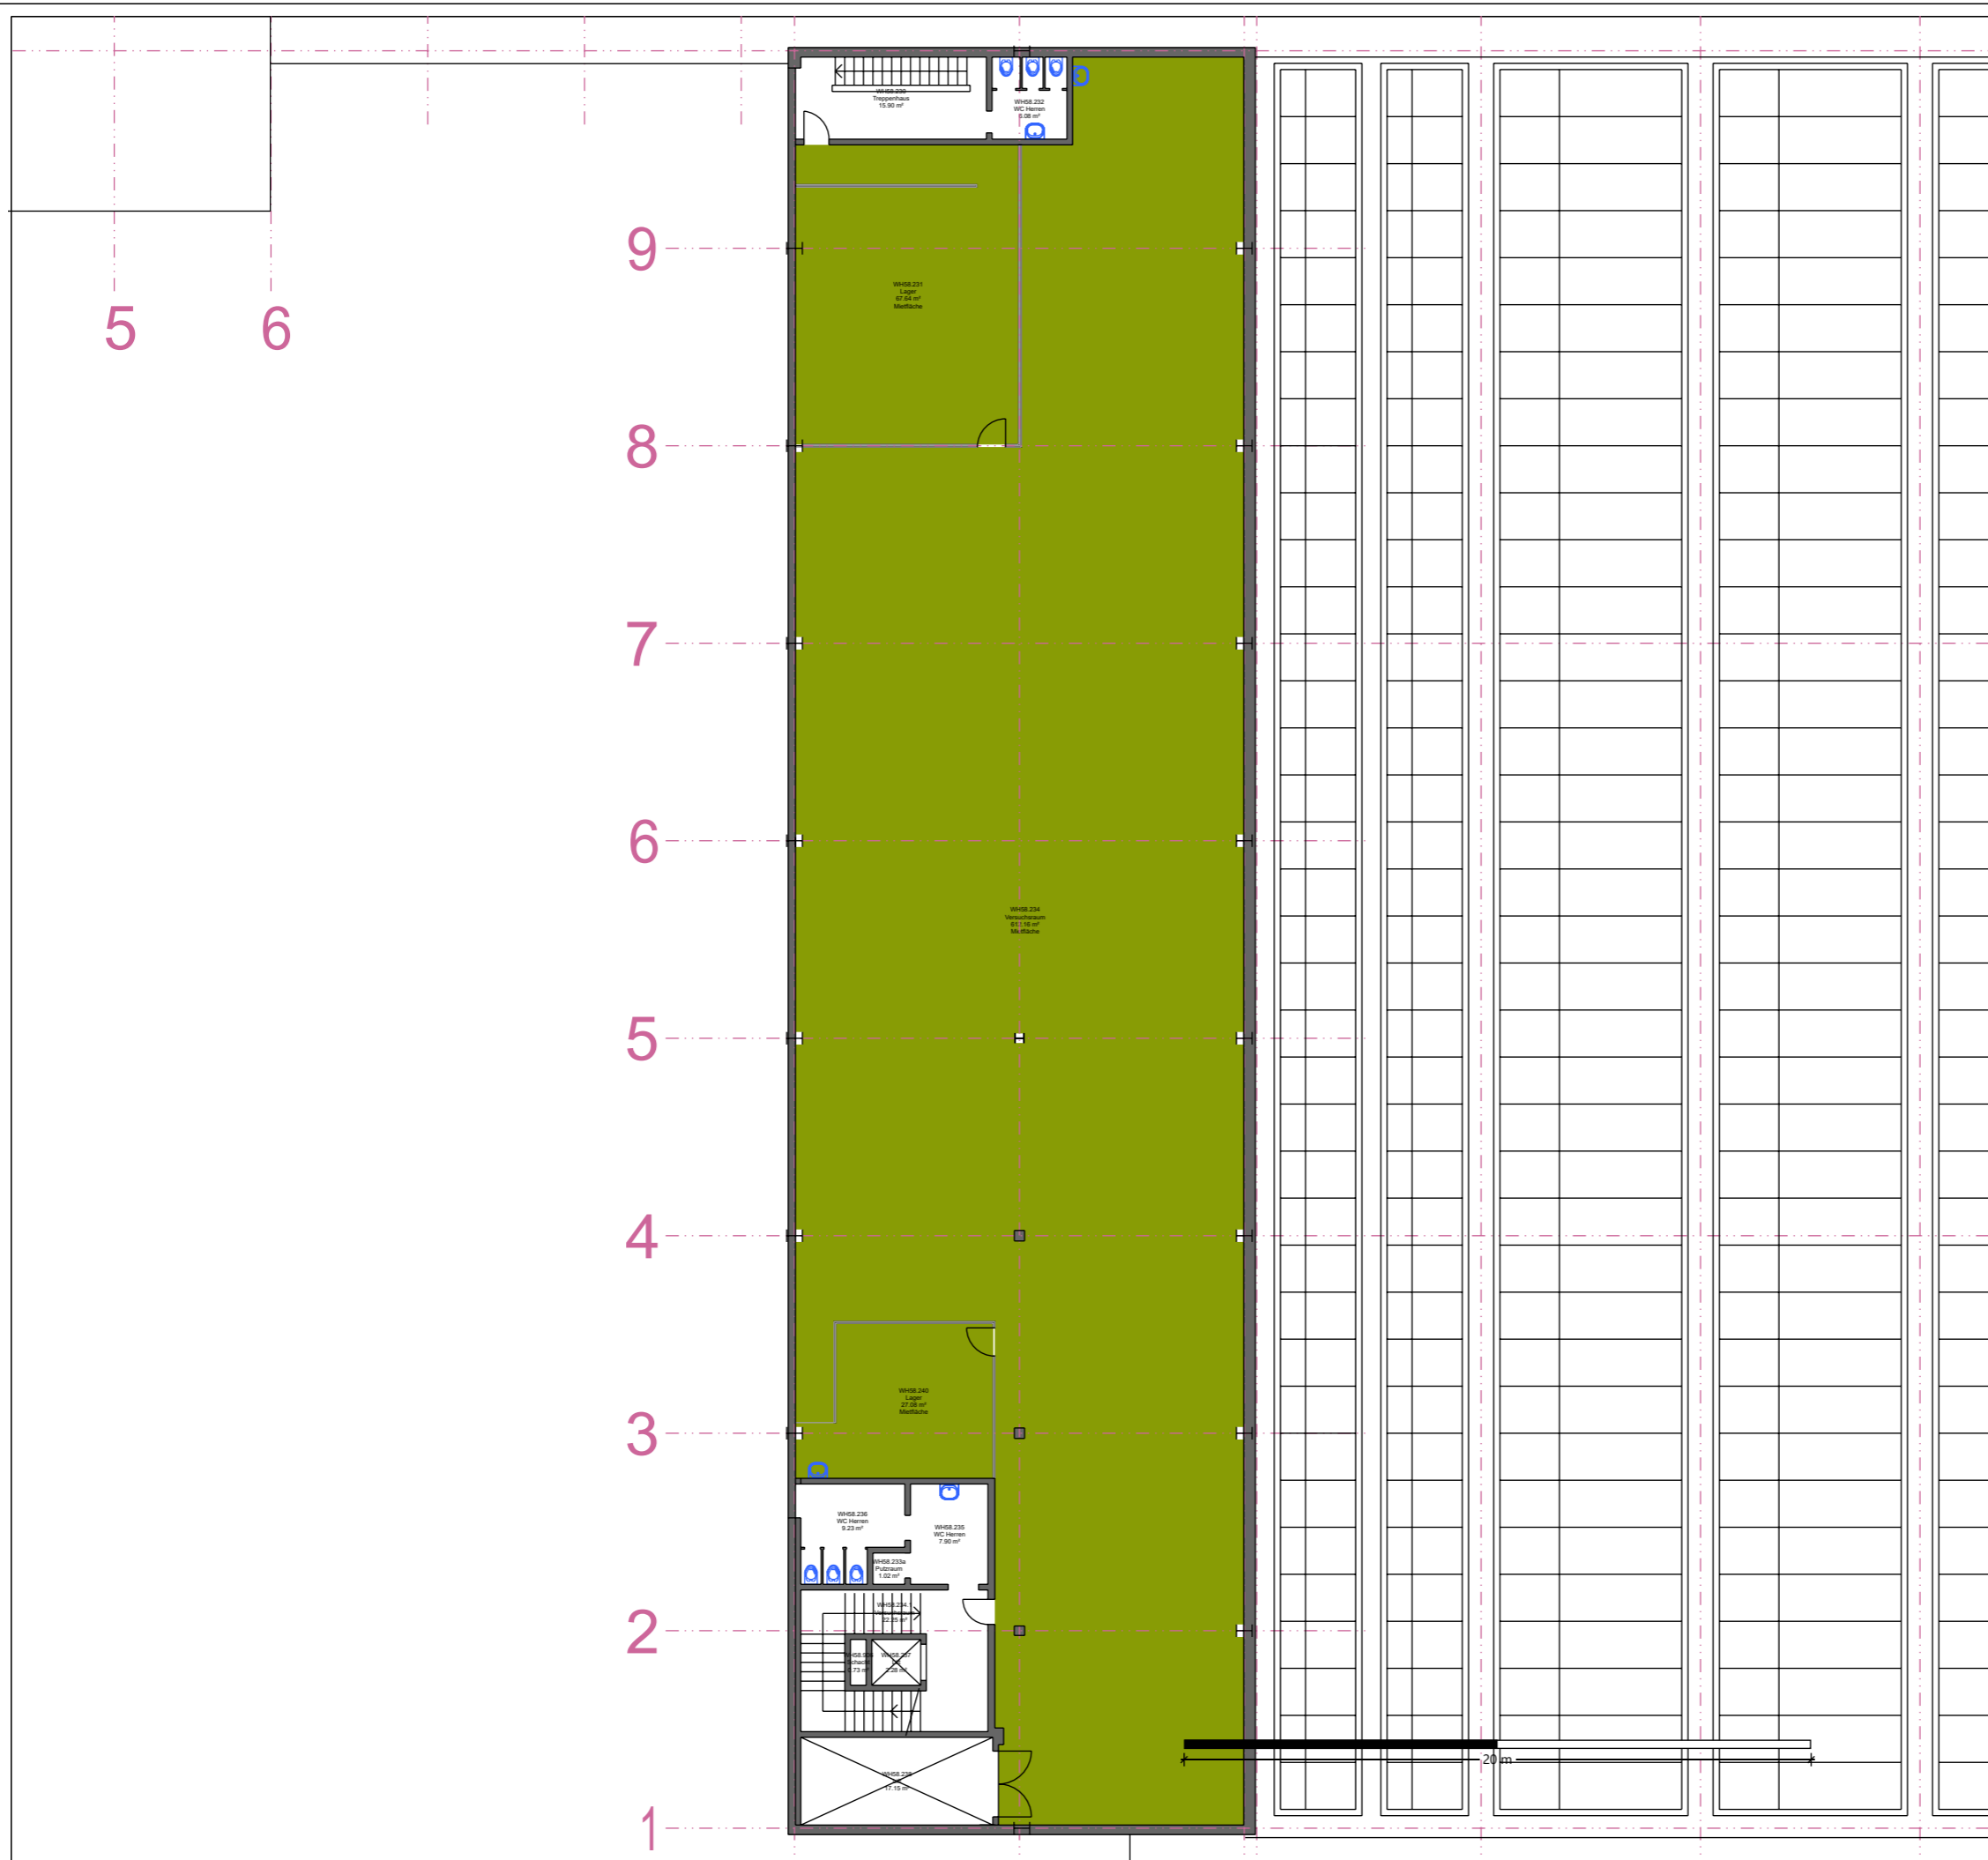

Klosterstrasse 40  
8406 Winterthur

Erdgeschoss

Belegungsplan

1:311

Letzte Mutation:  
18.08.2023

Druckdatum:  
29.02.2024

Planformat:  
A3

**allreal**

MF

709

Allreal\_Rieter

Teilareal Ost

Klosterstrasse 40  
8406 Winterthur

1. Obergeschoss

Belegungsplan

1:224

Letzte Mutation:  
18.08.2023

Druckdatum:  
29.02.2024

Planformat:  
A3

allreal

campos

MF 707

<b>Allreal_Rieter</b>	<i>Teilareal Ost</i>
Klosterstrasse 40 8406 Winterthur	
<b>2. Obergeschoss</b>	
<b>Belegungsplan</b>	<b>1:213</b>
Letzte Mutation: 27.05.2020	Druckdatum: 29.02.2024
Planformat: A3	