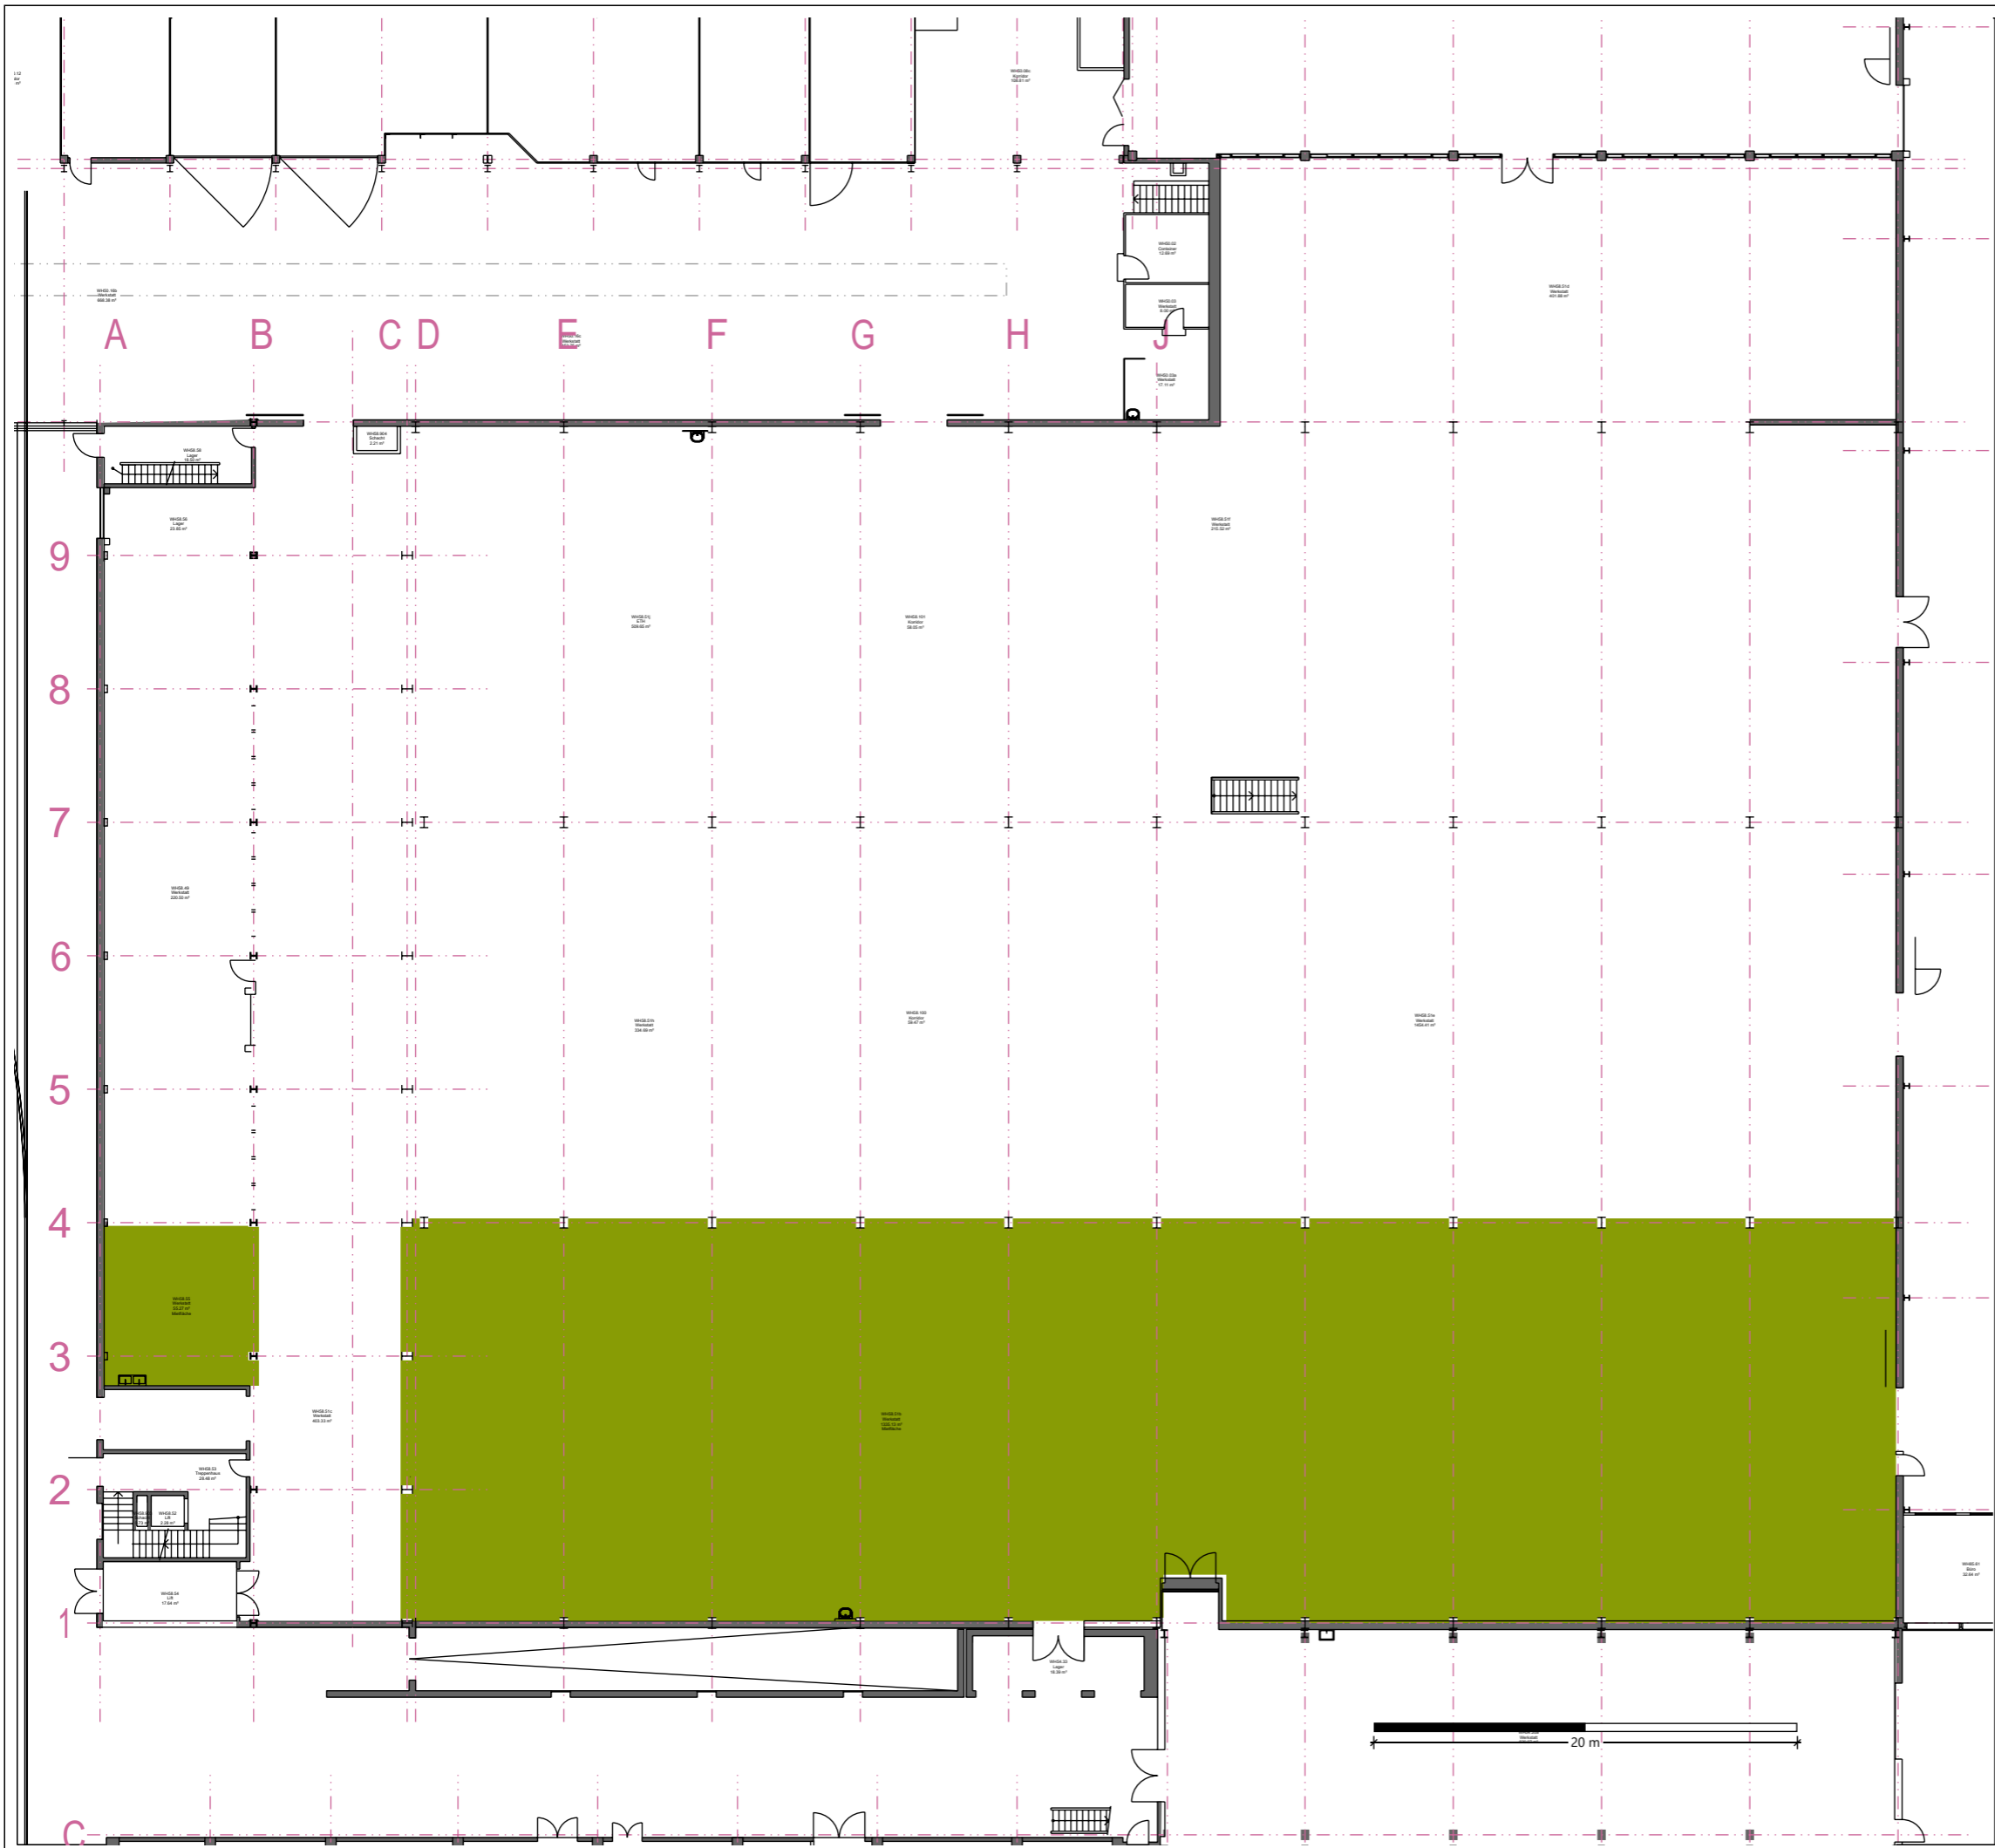

Letzte Mutation:  
18.08.2023

Druckdatum:  
29.02.2024

Planformat:  
A3

**allreal**

MF

1390

Allreal\_Rieter

Teilareal Ost

Klosterstrasse 40  
8406 Winterthur

Erdgeschoss

Belegungsplan

1:311

Letzte Mutation:  
18.08.2023

Druckdatum:  
29.02.2024

Planformat:  
A3

**allreal**